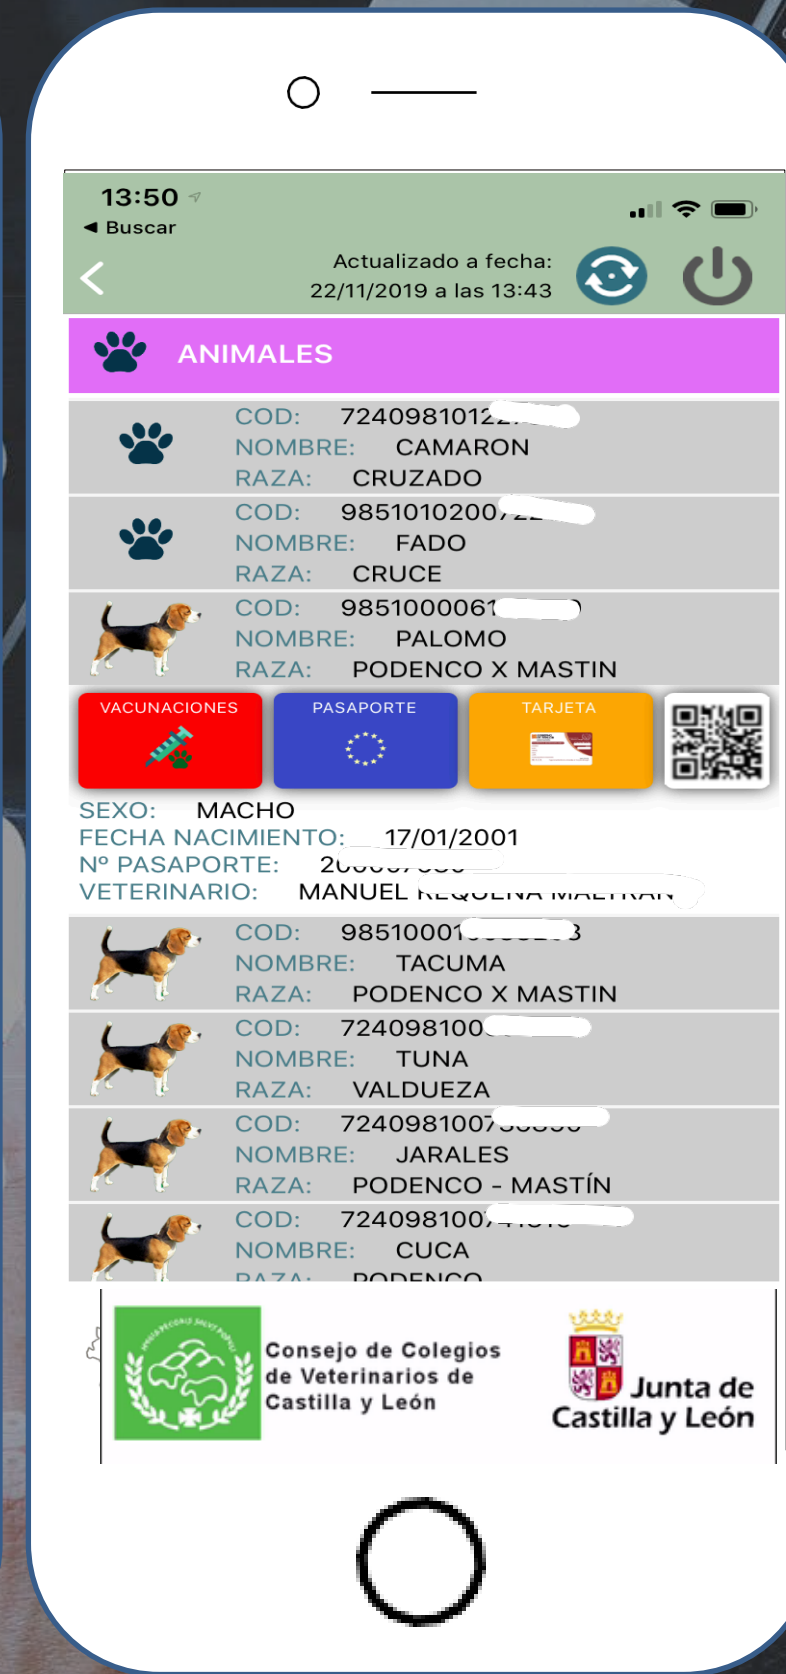

# DataPets: Opciones

**Menú de opciones:**  
(Funcionamiento con o sin conexión)

- Datos actuales del propietario
- Vacunaciones animales activos
- Pasaportes activos
- Tarjetas activas
- Datos de los animales activos

# DataPets: Datos del Propietario

Datos del Propietario que figuran actualmente en el Registro de Identificación

# DataPets: Animales Activos

Animales Activos registrados actualmente a nombre del propietario que consulta, o en situación de baja siendo el que solicitó la baja

# DataPets: Pasaportes

Pasaportes asociados a los animales del propietario