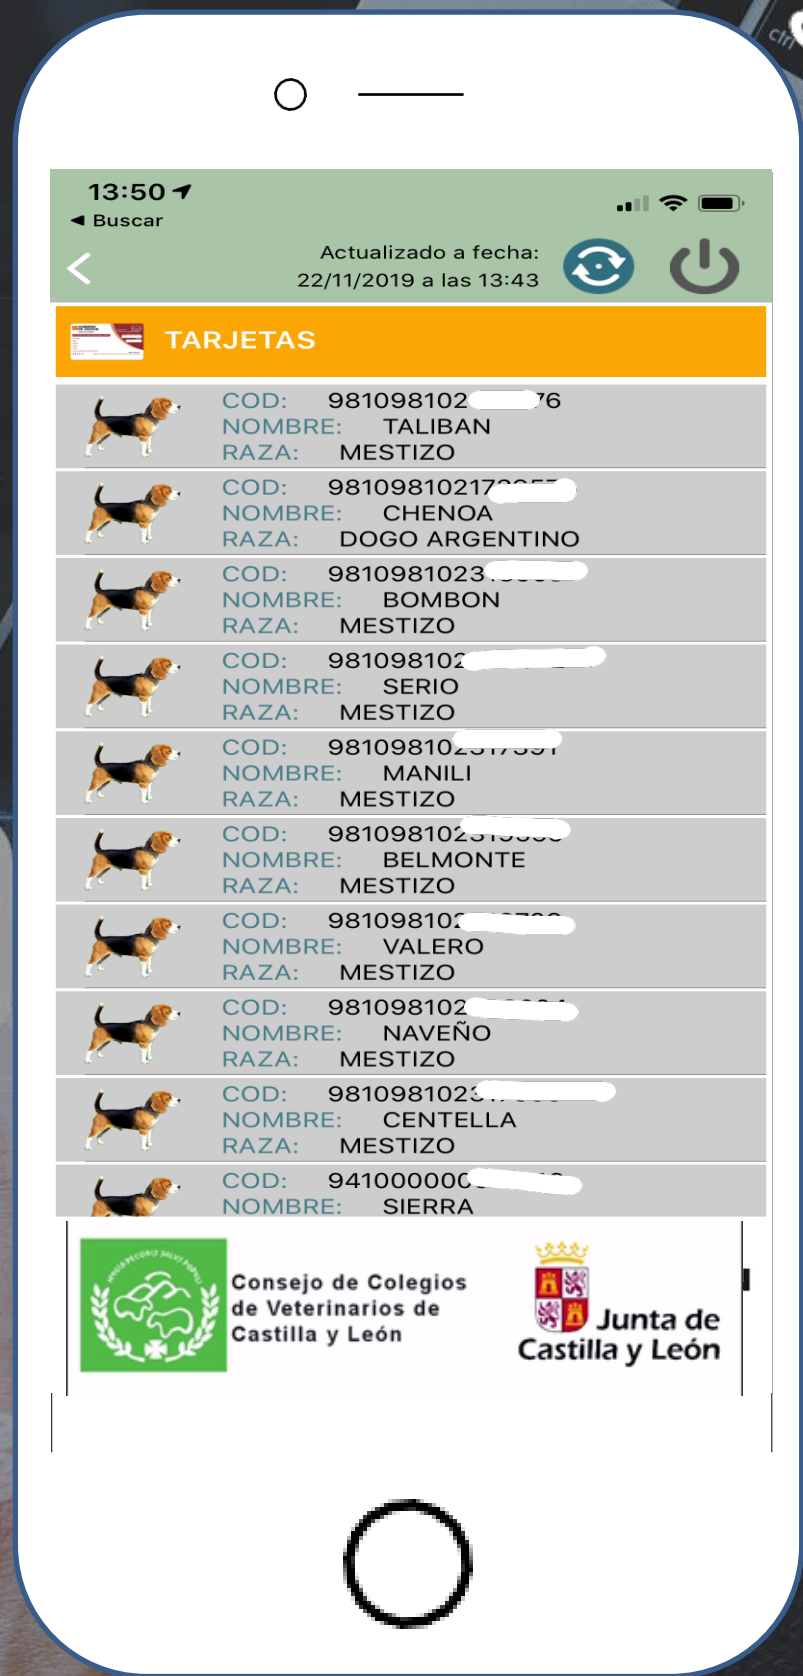

# DataPets: Datos del Propietario

Datos del Propietario que figuran actualmente en el Registro de Identificación

# DataPets: Animales Activos

Animales Activos registrados actualmente a nombre del propietario que consulta, o en situación de baja siendo el que solicitó la baja

# DataPets: Pasaportes

Pasaportes asociados a los animales del propietario

# DataPets: Tarjetas

Tarjetas emitidas para todos los animales del propietario